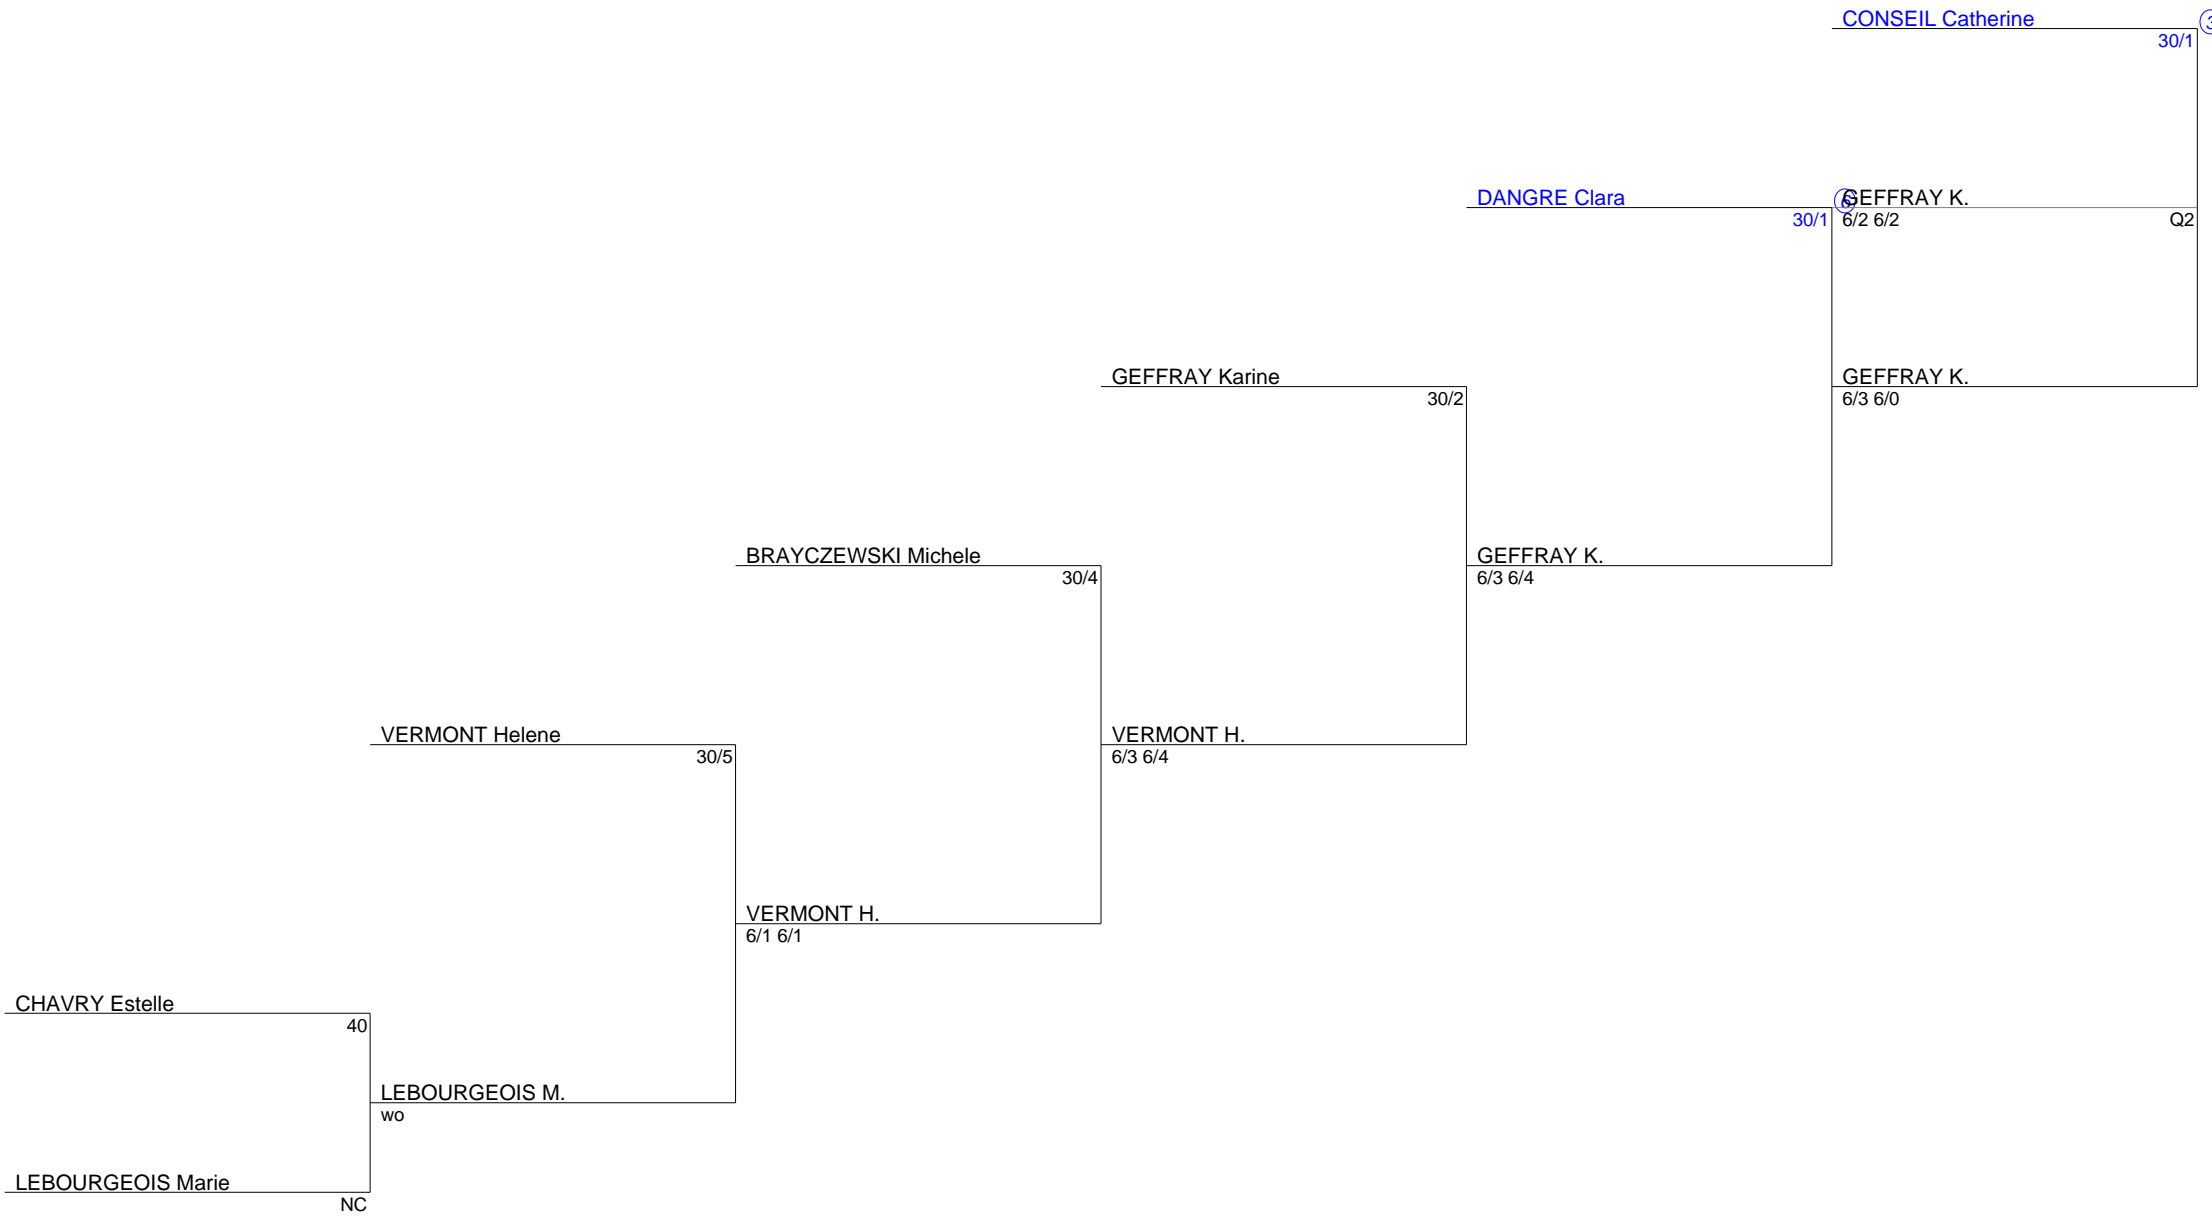

Tournoi open NOTRE DAME DE GRAVENCHON TC
Simple Dames Senior
4e Série Dames (Tableau 1)

DERRIEN Bernadette

30/1

EMO Christiane

30/2

NOEL E.

6/1 6/1

Q1

NOEL E.

6/3 6/0

NOEL Elsa

30/2

Tournoi open NOTRE DAME DE GRAVENCHON TC
 Simple Dames Senior
 4e Série Dames (Tableau 2)

Tournoi open NOTRE DAME DE GRAVENCHON TC
 Simple Dames Senior
 4e Série Dames (Tableau 3)