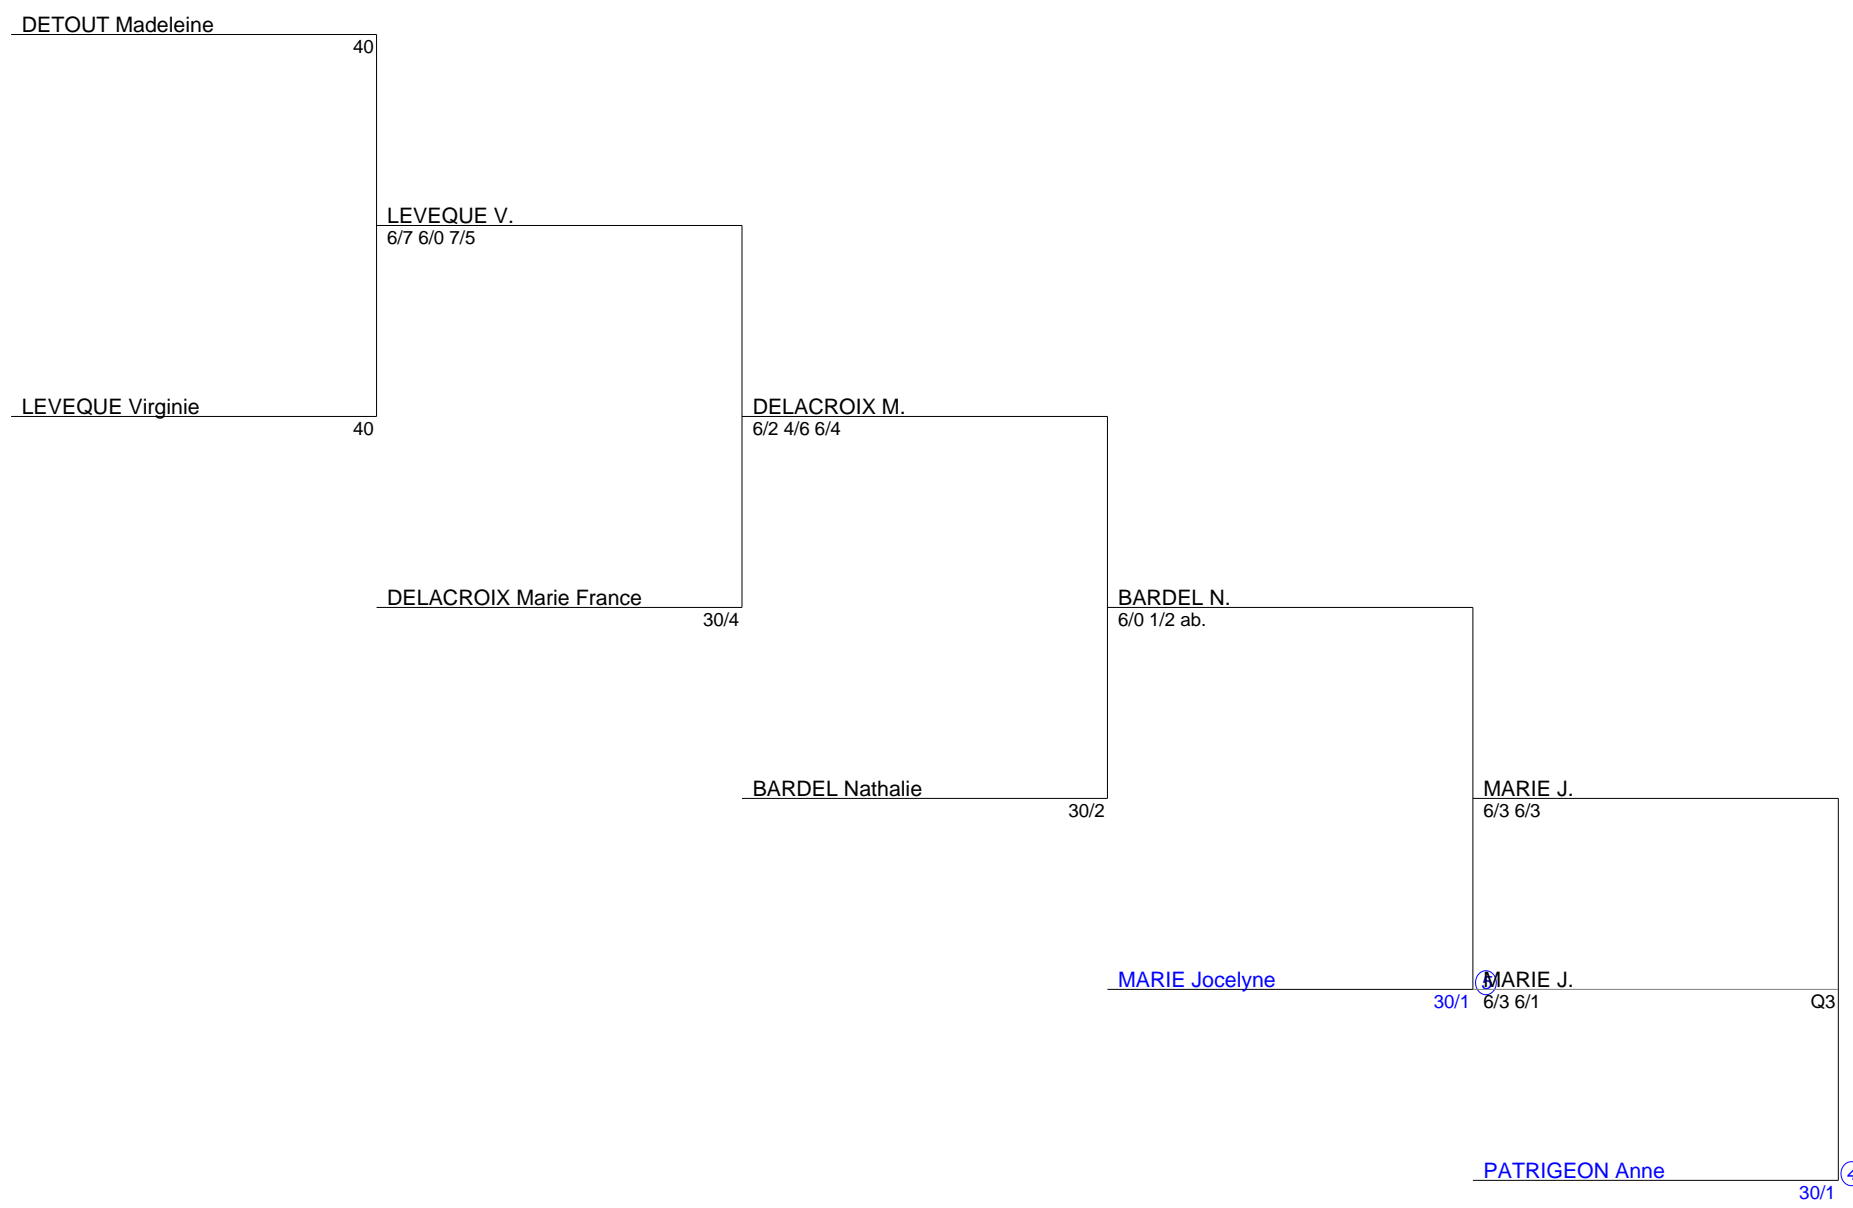

Tournoi open NOTRE DAME DE GRAVENCHON TC
Simple Dames Senior
4e Série Dames (Tableau 3)

FÉDÉRATION FRANÇAISE DE TENNIS